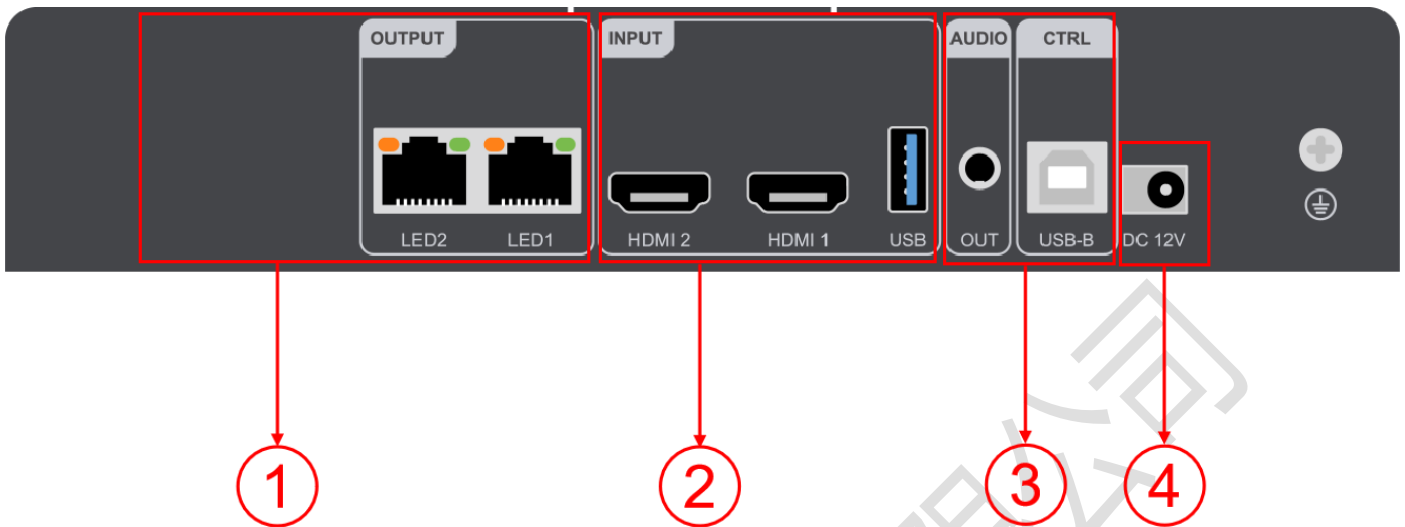

二、连接示意图

三、产品特性

输入

- 支持 2 路 HDMI 信号输入，任意切换；
- 1 路 USB 输入，支持直接播放 U 盘根目录下各种主流格式的视频和图片，最大支持 1920×1080@30Hz 高清视频播放；
- 支持 2 路 HDMI 音频输入（二选一播放）。

输出

- 标配 2 路千兆网口，直接级联接收卡；
- 最大控制 130 万像素，水平最大支持 3840 像素，垂直最大支持 2500 像素；
- 1 路 TRS 3.5mm 标准双声道音频输出。

功能

- 支持有限转完全；
- 支持亮度一键调节，无需繁琐操作；
- 支持锁定按键，防止误操作导致显示屏异常；
- 支持视频信号任意切换，裁剪，缩放；
- 支持红外遥控控制（选配）。

四、外观说明

前面板:

按键说明		
序号	按键	说明
1	电源开关	控制交流电源输入
2	RUN	运行状态指示灯
	IR	接收红外遥控信号
	BRIGHT+	亮度+ / 播放 U 盘上一个节目文件
	BRIGHT-	亮度- / 播放 U 盘下一个节目文件
	HDMI1	选择 HDMI1 信号播放 / U 盘节目暂停或播放
	HDMI2	选择 HDMI2 信号播放 / U 盘节目停止播放
	USB	选择播放 U 盘节目 / 退出 U 盘快捷切换模式
	SCALE	局部/全屏切换按钮 / U 盘节目循环播放
	FREEZE	一键冻结 / 视频、图片切换

后面板:

输入接口			
序号	接口名称	数量	说明
2	USB	1	USB2.0 输入接口, 适配 USB3.0 可插入 U 盘播放视频、图片 视频文件格式: mp4、avi、mpg、mkv、mov、vob 和 rmvb; 视频编码: MPEG4(MP4)、MPEG_SD/HD、H.264(AVI、MKV)、FLV; 图片文件格式: jpg、jpeg、png 和 bmp 视频分辨率: 最大支持 1920×1080@30Hz
	HDMI	2	HDMI 输入接口 接口形态: HDMI-A 信号标准: HDMI1.4 向下兼容 分辨率: VESA 标准, ≤1920×1080@60Hz 支持音频输入
4	电源	1	DC 12V=1.5A

输出接口			
序号	接口名称	数量	说明
1	千兆网口	2	用于级联接收卡，传输 RGB 数据流；每个网口控制范围 65 万像素。 支持对接多功能卡
3	AUDIO OUT	1	TRS 3.5mm 双声道音频输出接口 连接音频功放机，用于高功率音响外放

控制接口			
序号	接口名称	数量	说明
3	USB-B	1	连接电脑，用于调试设备

* 遥控器示意图如下，属于选配，如有需求请提前联系灰度销售或技术支持咨询。