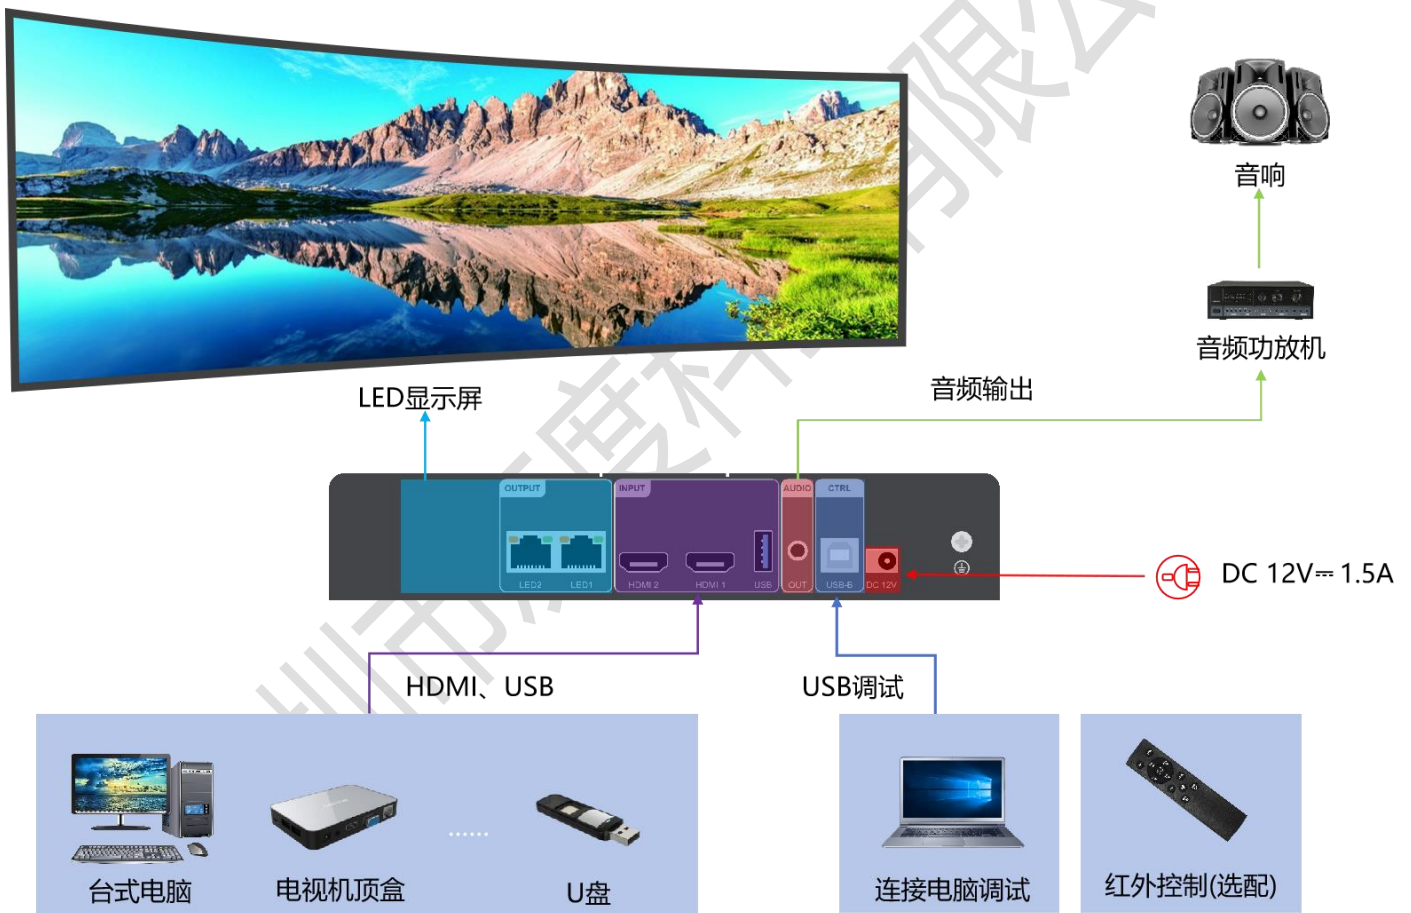

产品规格书

PRODUCT SPECIFICATION

三合一视频处理器

HD-KV210

V1.0

一、系统概述

HD-KV210 是一款三合一视频处理器，集成传统视频处理器、2 路千兆网口输出、U 盘播放功能。不仅简化现场环境搭建，而且提高了产品的可靠性。支持 2 路同步信号输入和 1 路 USB 输入，可用于酒店、商场、会议室、展览展示、演播厅等各种需要同步播放的场合；另外该设备还支持点对点输入/输出，让 LED 显示屏显示更清晰的画面。

二、连接示意图

三、产品特性

输入

- 支持 2 路 HDMI 信号输入，任意切换；
- 1 路 USB 输入，支持直接播放 U 盘根目录下各种主流格式的视频和图片，最大支持 1920×1080@30Hz 高清视频播放；
- 支持 2 路 HDMI 音频输入（二选一播放）。

输出

- 标配 2 路千兆网口，直接级联接收卡；
- 最大控制 130 万像素，水平最大支持 3840 像素，垂直最大支持 2500 像素；
- 1 路 TRS 3.5mm 标准双声道音频输出。

功能

- 支持有限转完全；
- 支持亮度一键调节，无需繁琐操作；
- 支持锁定按键，防止误操作导致显示屏异常；
- 支持视频信号任意切换，裁剪，缩放；
- 支持红外遥控控制（选配）。

四、外观说明

前面板:

按键说明		
序号	按键	说明
1	电源开关	控制交流电源输入
2	RUN	运行状态指示灯
	IR	接收红外遥控信号
	BRIGHT+	亮度+ / 播放 U 盘上一个节目文件
	BRIGHT-	亮度- / 播放 U 盘下一个节目文件
	HDMI1	选择 HDMI1 信号播放 / U 盘节目暂停或播放
	HDMI2	选择 HDMI2 信号播放 / U 盘节目停止播放
	USB	选择播放 U 盘节目 / 退出 U 盘快捷切换模式
	SCALE	局部/全屏切换按钮 / U 盘节目循环播放
	FREEZE	一键冻结 / 视频、图片切换

后面板:

输入接口			
序号	接口名称	数量	说明
2	USB	1	USB2.0 输入接口, 适配 USB3.0 可插入 U 盘播放视频、图片 视频文件格式: mp4、avi、mpg、mkv、mov、vob 和 rmvb; 视频编码: MPEG4(MP4)、MPEG_SD/HD、H.264(AVI、MKV)、FLV; 图片文件格式: jpg、jpeg、png 和 bmp 视频分辨率: 最大支持 1920×1080@30Hz
	HDMI	2	HDMI 输入接口 接口形态: HDMI-A 信号标准: HDMI1.4 向下兼容 分辨率: VESA 标准, ≤1920×1080@60Hz 支持音频输入
4	电源	1	DC 12V=1.5A