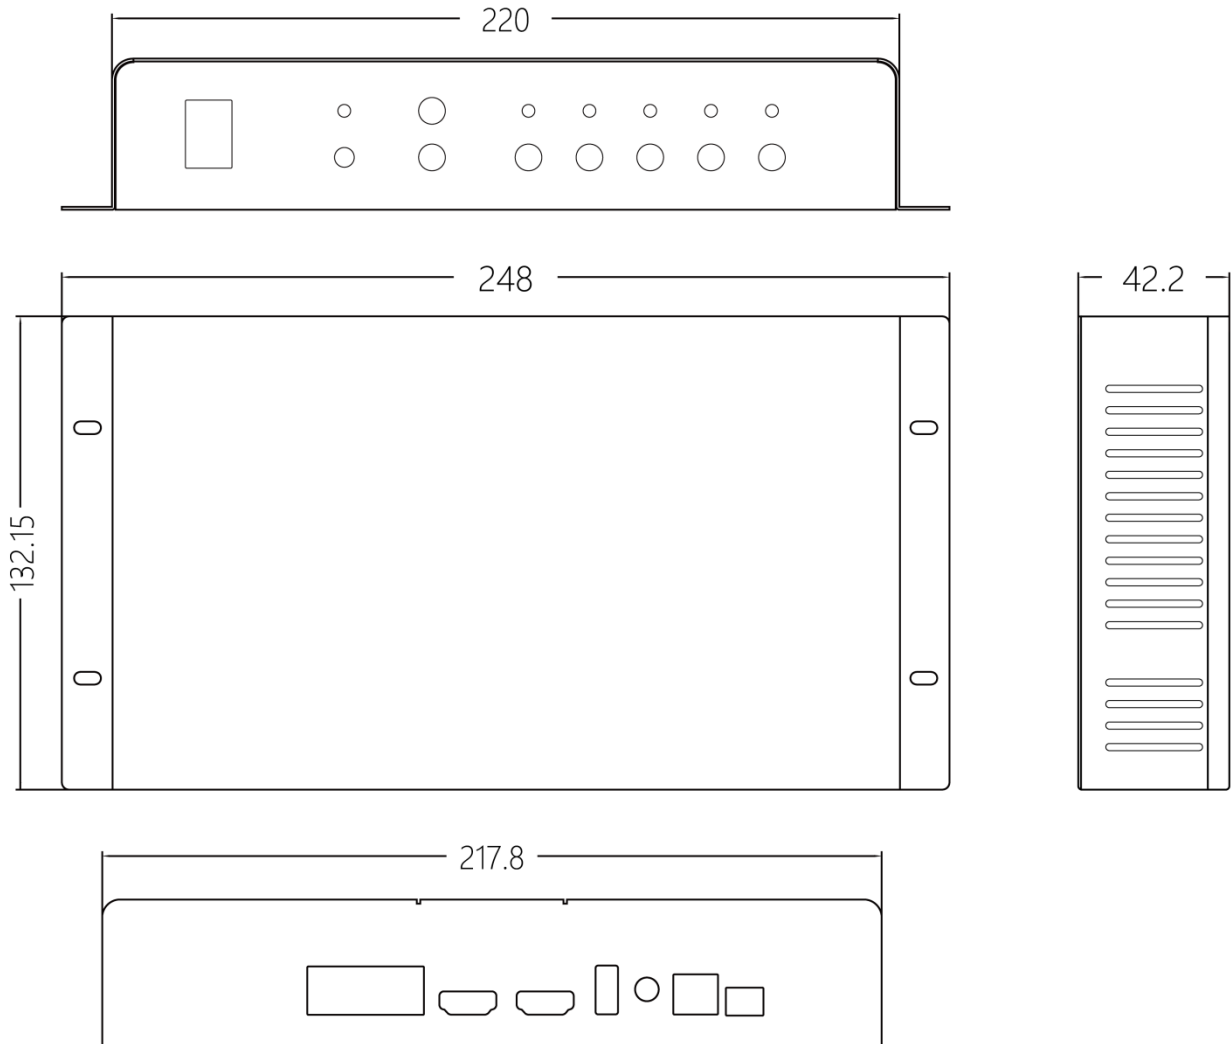

五、产品尺寸

单位：mm