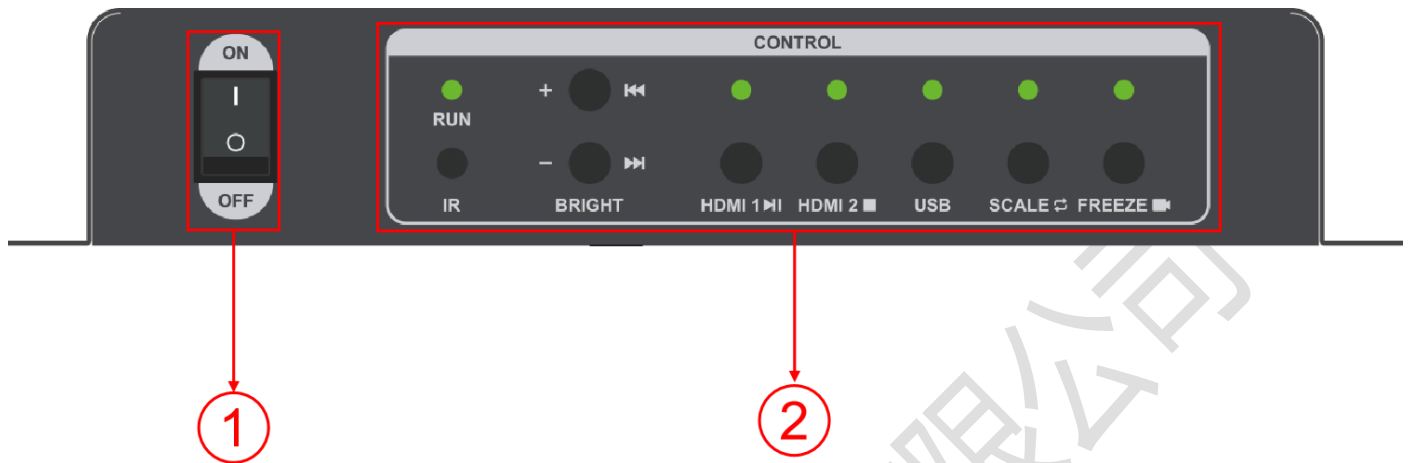

产品规格书

PRODUCT SPECIFICATION

三合一视频处理器

HD-KV210

V1.0

一、系统概述

HD-KV210 是一款三合一视频处理器，集成传统视频处理器、2 路千兆网口输出、U 盘播放功能。不仅简化现场环境搭建，而且提高了产品的可靠性。支持 2 路同步信号输入和 1 路 USB 输入，可用于酒店、商场、会议室、展览展示、演播厅等各种需要同步播放的场合；另外该设备还支持点对点输入/输出，让 LED 显示屏显示更清晰的画面。

二、连接示意图

三、产品特性

输入

- 支持 2 路 HDMI 信号输入，任意切换；
- 1 路 USB 输入，支持直接播放 U 盘根目录下各种主流格式的视频和图片，最大支持 1920×1080@30Hz 高清视频播放；
- 支持 2 路 HDMI 音频输入（二选一播放）。

输出

- 标配 2 路千兆网口，直接级联接收卡；
- 最大控制 130 万像素，水平最大支持 3840 像素，垂直最大支持 2500 像素；
- 1 路 TRS 3.5mm 标准双声道音频输出。

功能

- 支持有限转完全；
- 支持亮度一键调节，无需繁琐操作；
- 支持锁定按键，防止误操作导致显示屏异常；
- 支持视频信号任意切换，裁剪，缩放；
- 支持红外遥控控制（选配）。

四、外观说明

前面板:

按键说明		
序号	按键	说明
1	电源开关	控制交流电源输入
2	RUN	运行状态指示灯
	IR	接收红外遥控信号
	BRIGHT+	亮度+ / 播放 U 盘上一个节目文件
	BRIGHT-	亮度- / 播放 U 盘下一个节目文件
	HDMI1	选择 HDMI1 信号播放 / U 盘节目暂停或播放
	HDMI2	选择 HDMI2 信号播放 / U 盘节目停止播放
	USB	选择播放 U 盘节目 / 退出 U 盘快捷切换模式
	SCALE	局部/全屏切换按钮 / U 盘节目循环播放
	FREEZE	一键冻结 / 视频、图片切换

后面板:

输入接口			
序号	接口名称	数量	说明
2	USB	1	USB2.0 输入接口, 适配 USB3.0 可插入 U 盘播放视频、图片 视频文件格式: mp4、avi、mpg、mkv、mov、vob 和 rmvb; 视频编码: MPEG4(MP4)、MPEG_SD/HD、H.264(AVI、MKV)、FLV; 图片文件格式: jpg、jpeg、png 和 bmp 视频分辨率: 最大支持 1920×1080@30Hz
	HDMI	2	HDMI 输入接口 接口形态: HDMI-A 信号标准: HDMI1.4 向下兼容 分辨率: VESA 标准, ≤1920×1080@60Hz 支持音频输入
4	电源	1	DC 12V=1.5A